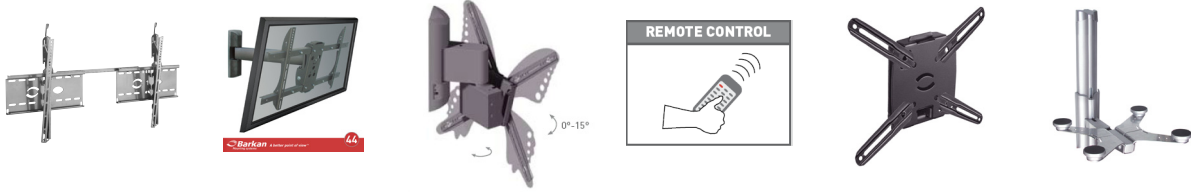

P/N	EGT-33-324-200	EGT-45-235-194	EGT-45-241-026
Description	DS100 Quad-Monitor Desk Stand	Neo-Flex® Extend LCD Arm	LX Desk Mount LCD Arm
Typical LCD Size	≤ 24"***	≤ 24"***	≤ 24"***
Weight Capacity	14 kg	3.1–9.1 kg	3.1–9.1 kg
Lift	-	-	13"(33 cm)
Tilt	-	80°	75°
Pan	-	360°	360°
Rotation	360° P/L	360° P/L	360° P/L
Vesa Standard	MIS-D	MIS-D	MIS-D
Warranty	5 Years	3 Years	5 Years
SRP (Inc.VAT)	22,040.-	7,758.-	10,165.-

P/N	EGT-45-248-026	EGT-45-243-026	EGT-45-214-026	EGT-45-228-026
Description	LX Dual Stacking Arm	LX Wall Mount LCD Arm	MX Desk Mount LCD Arm	MX Wall Mount LCD Arm
Typical LCD Size	≤ 24"***	≤ 24"***	≤ 30"***	≤ 42"***
Weight Capacity	3.1–9.1 kg	3.1–9.1 kg	6.3–13.6 kg	6.3–13.6 kg
Lift	13"(33 cm)	13"(33 cm)	5"(13 cm)	5"(13 cm)
Tilt	75°	75°	80°	80°
Pan	360°	360°	360°	360°
Rotation	360° P/L	360° P/L	90° P/L	90° P/L
Vesa Standard	MIS-D	MIS-D	MIS-D/E/F	MIS-D/E/F
Warranty	5 Years	5 Years	5 Years	5 Years
SRP (Inc.VAT)	17,150.-	8,845.-	8,310.-	8,310.-

P/N	EGT-24-192-085	EGT-33-340-200	EGT-24-410-085	EGT-45-296-026
Description	Neo-Flex® Mobile MediaCenter UHD	WorkFit-S, LCD & Laptop Sit-Stand Workstation	Tablet Management Cart 32, with ISI-for iPad (support TH outlet plug)	Interactive Arm, HD Polished
Typical LCD Size	50"–70"***	≤ 20"***	≤ 10"***	30"–55"***
Weight Capacity	41–54.4 kg	5.4–11.8 kg	1.0 kg/tablet	8.2–18.2 kg
Lift	20"(51 cm)	23"(58 cm)	-	20"(51 cm)
Tilt	20°	30°	-	25°
Pan	-	-	-	180°
Rotation	90° P/L	360° P/L	-	10°
Vesa Standard	MIS-D/F	MIS-D/F	-	MIS-E/F
Warranty	3 Years	5 Years	5 Years*	5 Years
SRP (Inc.VAT)	48,800.-	27,300.-	137,902.-	13,380.-

Barkan : Mounting System

Lifetime Warranty

BARKAN MOUNTING SYSTEM บาร์กัน เป็นอุปกรณ์สำหรับแขวนจอแอลซีดี/พลาสมา/โปรเจกเตอร์ กับ ฟาผนังหรือเพดาน (ขึ้นอยู่กับรูปแบบ ของขาแขวน) สินค้า นำเข้าจากประเทศอิสราเอล มีดีไซน์ที่สวยงาม มั่นคงแข็งแรง ติดตั้งง่าย อีกทั้งยังมีรุ่นที่เป็นยูนิเวอร์ซัล สามารถใช้ได้กับจอแอลซีดี/พลาสมา แทบทุกรุ่นที่มีในตลาด