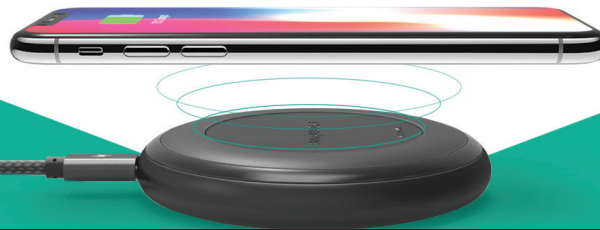

RAVPower Accessories

รุ่นสำหรับ Fast Charge iPhone

ปัจจุบัน มีแค่ 3 ยี่ห้อเท่านั้นที่รองรับ iPhone Fast Charge 7.5w : Belkin , Morphee และ Rav Power
โทรศัพท์รุ่นที่รองรับ : iPhone 8, 8 Plus, iPhone X, Samsung Galaxy S8, S8 Plus, S7, S7 Edge, Note 5, and S6 Edge Plus

RAVPower PV014 5W Fast Wireless Charger
RPW-RP-PC014

Wireless Charger 10w / 5w No Adapter
- ที่ชาร์จไร้สาย แบบ Quick Charge
- ชาร์จ Samsung ได้ที่ 10w
- ชาร์จ iPhone ได้ที่ 5w
- Warranty 1 Year

SRP (inc. VAT) : 790.-